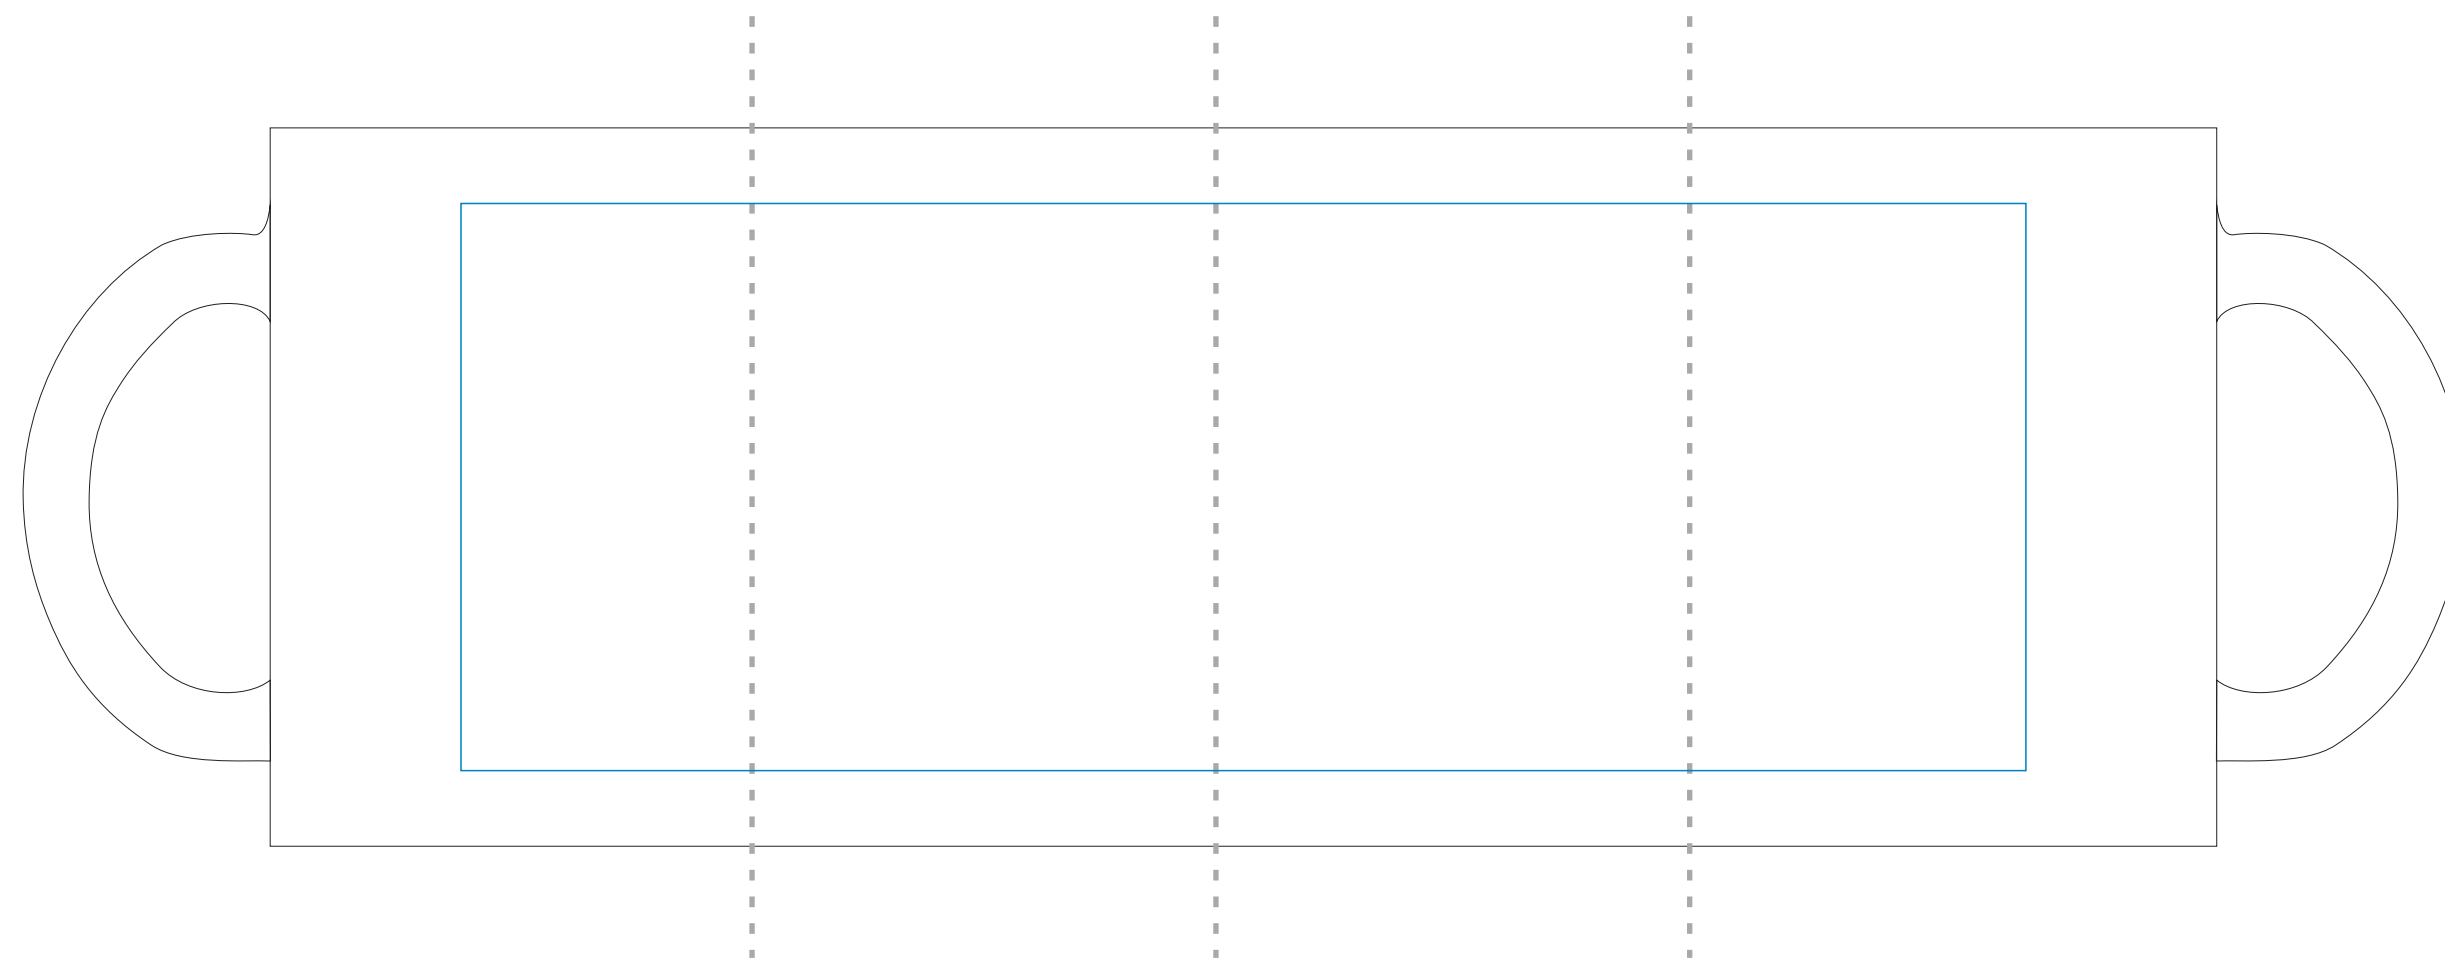

kubek ARCTIC

KOLOR NADUKU:

 Pełnokolorowy CMYK

Podane barwy w palecie Pantone Solid Coated, HKS, CMYK stanowią wartości jedynie poglądową i mogą odbiegać od rzeczywistości.

ROZMIAR NADUKU:

207mm x 75mm

Reklamacje odnośnie treści oraz grafiki po dokonaniu akceptacji nie będą uwzględniane. SPIROPRINT nie bierze odpowiedzialności za jakość i zawartość materiałów dostarczonych od klienta, w tym zdjęć, grafik i tekstów.
Projekty prosimy wysyłać w krzywych w Corelu do wersji 12. Mapy bitowe w CMYK-u w rozdzielczości min 300dpi 1:1.