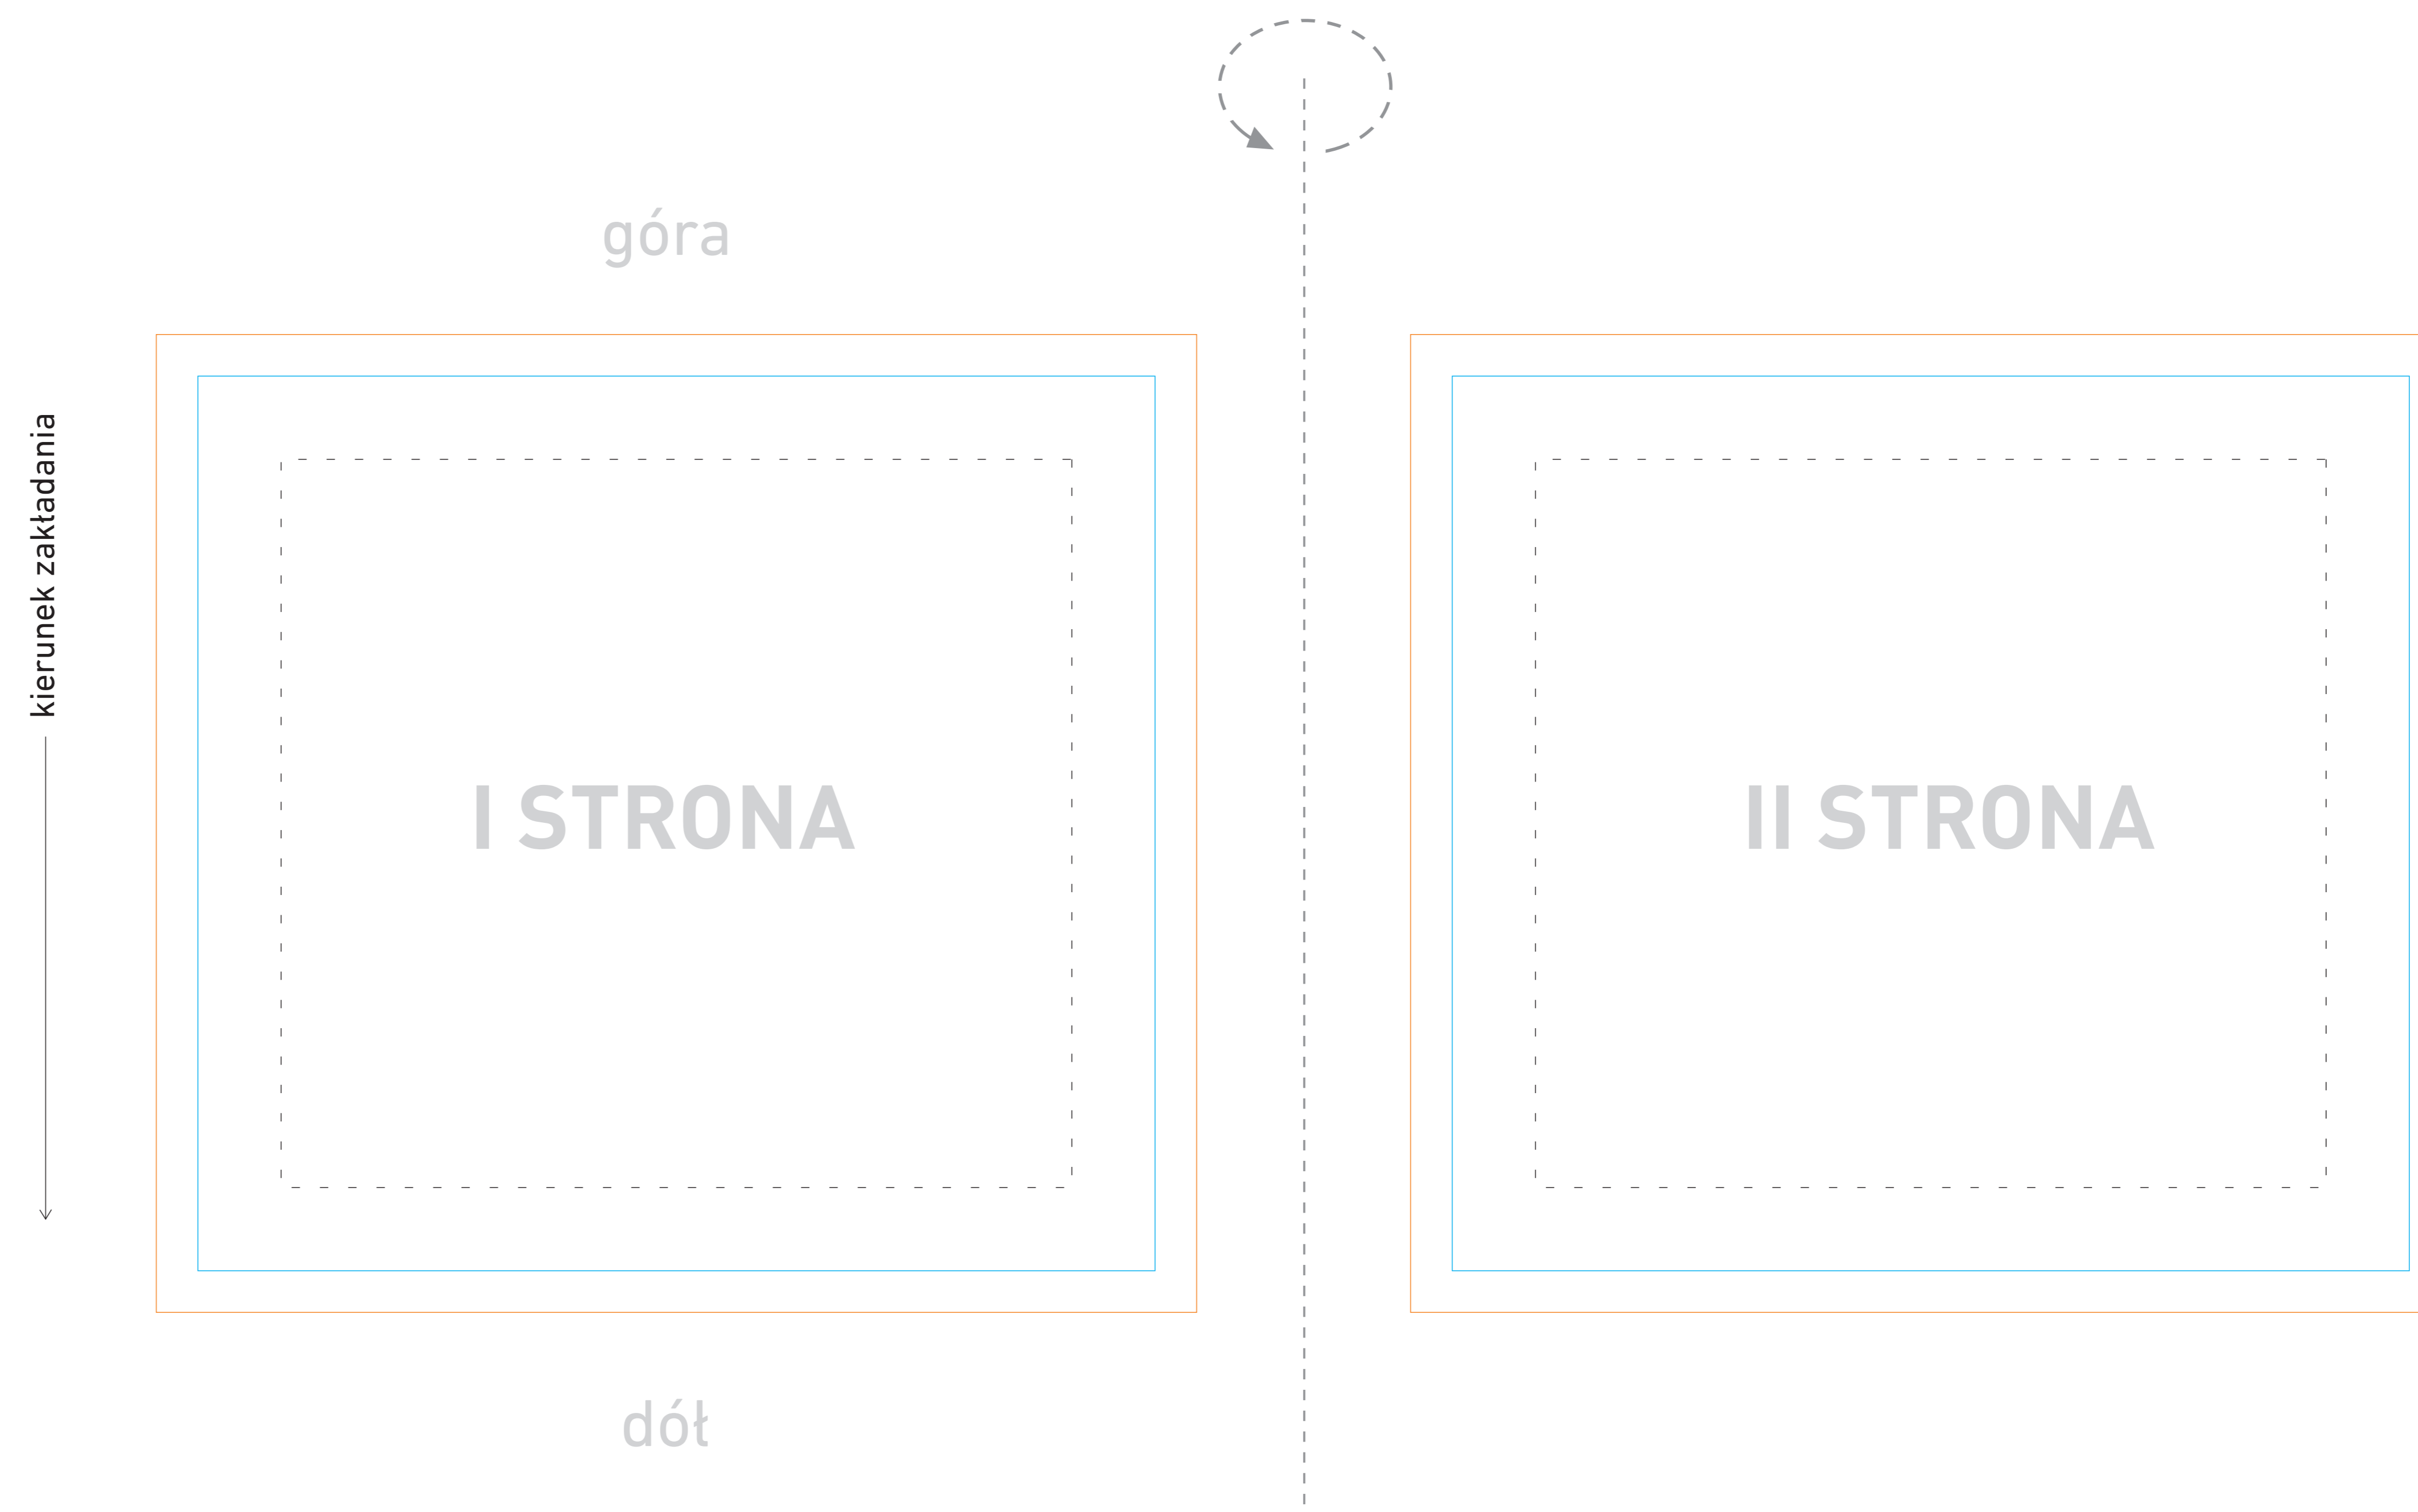

KOLOR NADUKU:

Pełnokolorowy CMYK

ROZMIAR NADUKU:

— rozmiar rzeczywisty (230mm x 215mm)

— spad (250mm x 235mm)

— linia bezpiecznego tekstu (190mm x 175mm)

UWAGA!

Nadruk może się przesuwać względem projektu $\pm 2\text{mm}$

Nadruk na kominie ARIZONA wykonywany jest dwustronnie

Reklamacje odnośnie treści oraz grafiki po dokonaniu akceptacji nie będą uwzględniane. SPIROPRINT nie bierze odpowiedzialności za jakość i zawartość materiałów dostarczonych od klienta, w tym zdjęć, grafik i tekstów.
Projekty prosimy wysłać w krzywych w Corelu do wersji 12. Mapy bitowe w CMYK-u w rozdzielczości min 300dpi 1:1.