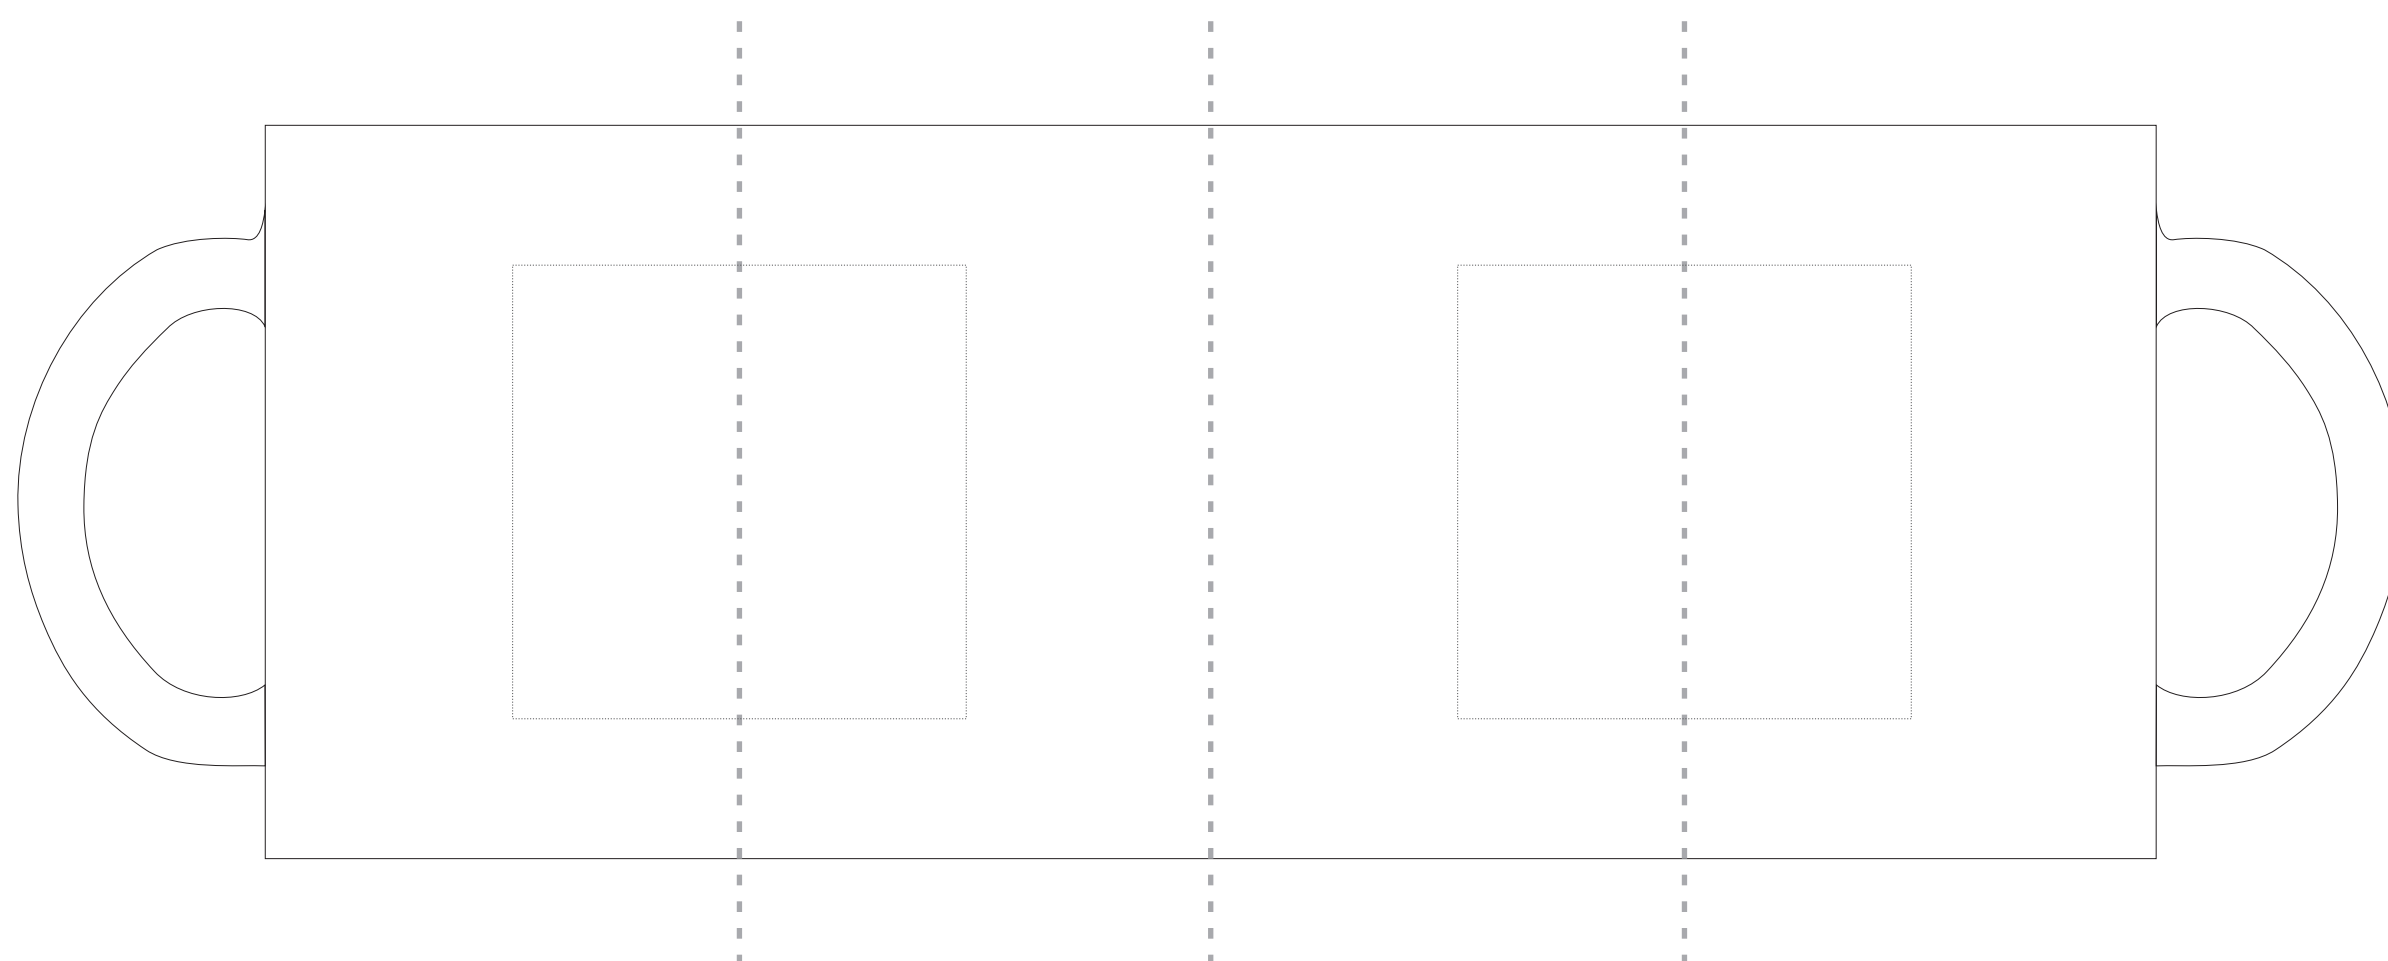

kubek NORM

KOLOR NADRUKU:

Grawer Laserowy

ROZMIAR NADRUKU:

— rozmiar nadruku (60mm x 60mm)

DOSTĘPNE KOLORY

- Czarny
- Czerwony
- Pomarańczowy
- Zielony
- Żółty
- Niebieski
- Różowy

Reklamacje odnośnie treści oraz grafiki po dokonaniu akceptacji nie będą uwzględniane. SPIROPRINT nie bierze odpowiedzialności za jakość i zawartość materiałów dostarczonych od klienta, w tym zdjęć, grafik i tekstów.

Projekty prosimy wysyłać w krzywych w Corelu do wersji 12. Mapy bitowe w CMYK-u w rozdzielczości min 300dpi 1:1.