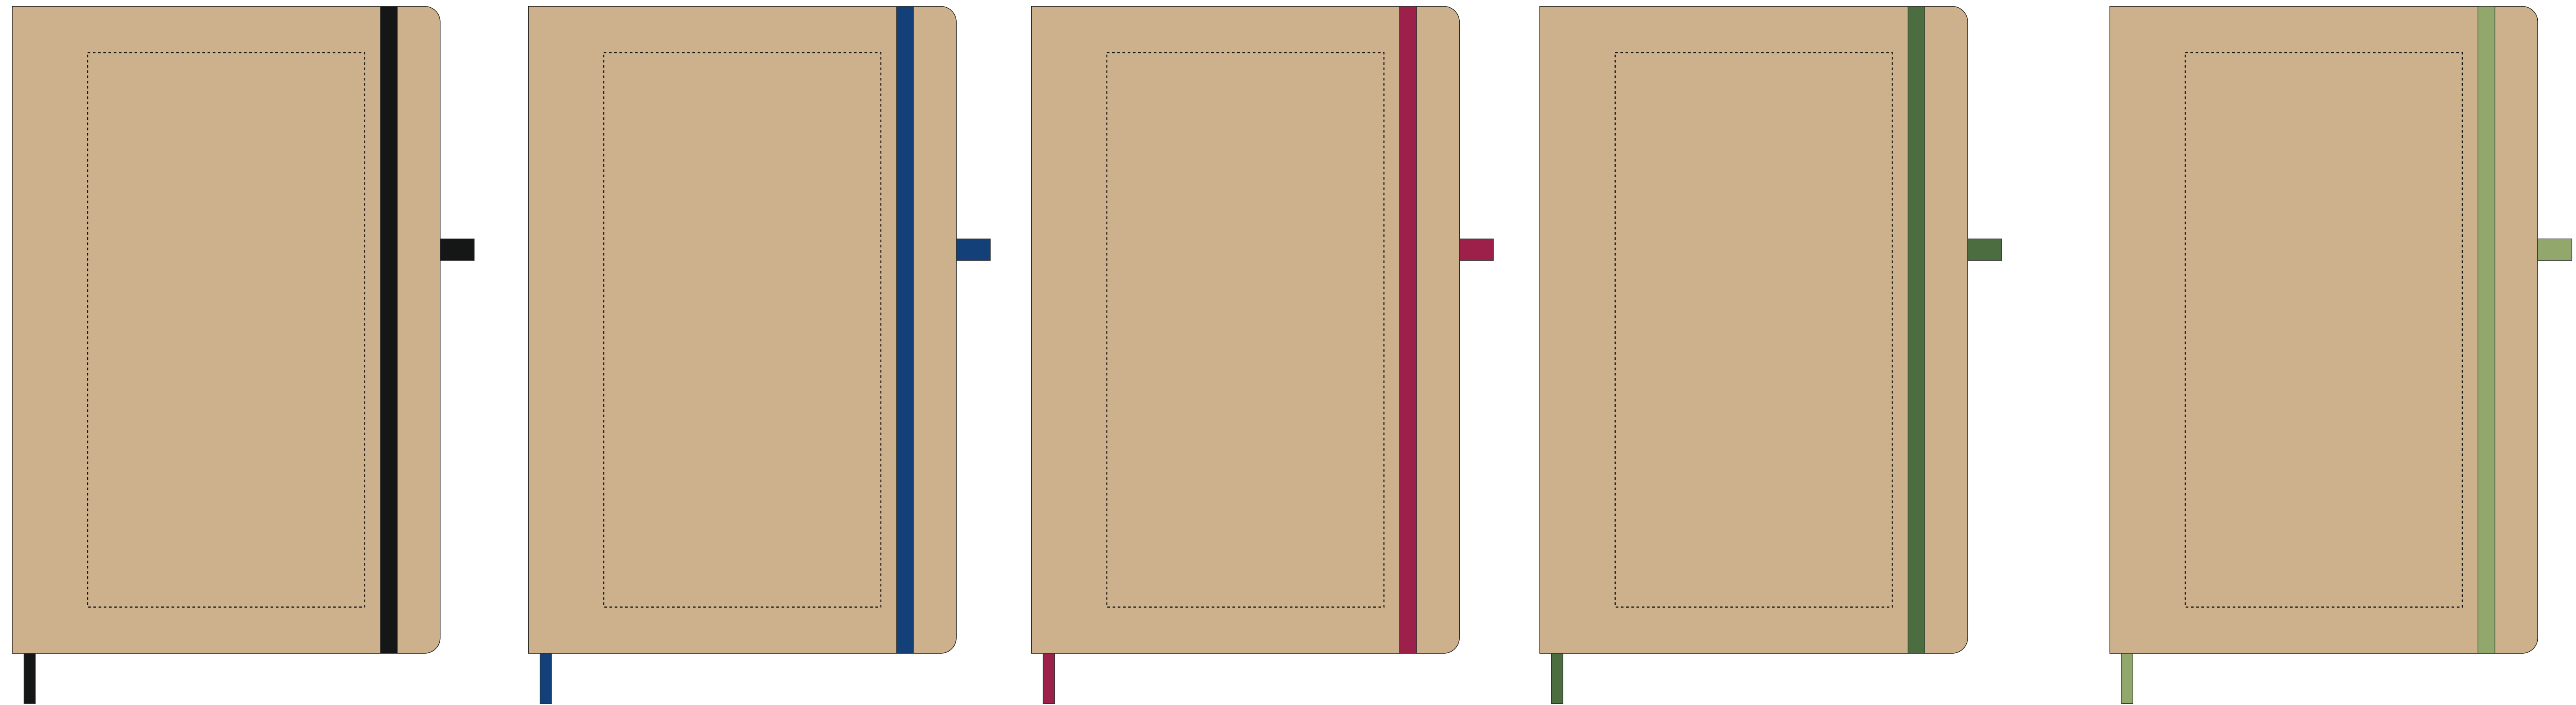

KOLOR NADRUKU:

 Pełnokolorowy CMYK

Podane barwy w paletcie Pantone Solid Coated, HKS, CMYK stanowią wartości jedynie poglądową i mogą odbiegać od rzeczywistości.

ROZMIAR NADRUKU:

Korpus: 90mm x 180mm

Reklamacje odnośnie treści oraz grafiki po dokonaniu akceptacji nie będą uwzględniane. SPIROPRINT nie bierze odpowiedzialności za jakość i zawartość materiałów dostarczonych od klienta, w tym zdjęć, grafik i tekstów.

Projekty prosimy wysyłać w krzywych w Corelu do wersji 12. Mapy bitowe w CMYK-u w rozdzielczości min 300dpi 1:1.